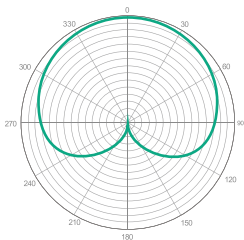

EChair G-Bundle 有线鹅颈主席单元

TECHNICAL PARAMETERS
技术参数

指向性:	心型指向性
拾音距离:	20-80cm
灵敏度:	-50dB/Pa
频率响应:	38Hz-20KHz
信噪比:	72dB
耳机接口:	3.5mm
咪杆话筒长度:	370mm

EMic SE
数字会议系统

FREQUENCY RESPONSE
频响曲线

POLAR PATTERN
指向性

EChair SE-Bundle 数模双备方管主席单元

TECHNICAL PARAMETERS
技术参数

指向性:	双咪芯、心型指向性
拾音距离:	20-80cm
咪杆调节角度:	垂直 145°, 水平 100°
频率响应:	38Hz-20KHz
信噪比:	72dB
卡依接口:	48V 幻象供电
咪杆话筒长度:	210mm

EChair DS-Bundle 有线双方杆主席单元

TECHNICAL PARAMETERS

技术参数

拾音距离:	20-80cm
咪杆调节角度:	垂直 145°, 水平 100°
灵敏度:	-45dB/Pa
频率响应:	38Hz-20KHz
信噪比:	72dB
耳机接口:	3.5mm
双杆长度:	210mm

FREQUENCY RESPONSE

频响曲线

POLAR PATTERN

指向性

EMic SE-Bundle 数模双备方管代表单元

TECHNICAL PARAMETERS

技术参数

指向性:	双咪芯、心型指向性
拾音距离:	20-80cm
咪杆调节角度:	垂直 145°, 水平 100°
频率响应:	38Hz-20KHz
信噪比:	72dB
卡侬接口:	48V 幻象供电
咪杆话筒长度:	210mm