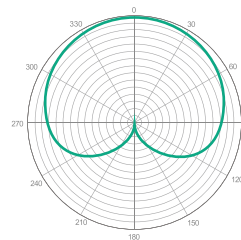

EChair G-Bundle 有线鹅颈主席单元

TECHNICAL PARAMETERS
技术参数

指向性:	心型指向性
拾音距离:	20-80cm
灵敏度:	-50dB/Pa
频率响应:	38Hz-20KHz
信噪比:	72dB
耳机接口:	3.5mm
咪杆话筒长度:	370mm

EMic SE
数字会议系统

FREQUENCY RESPONSE
频响曲线

POLAR PATTERN
指向性

EChair SE-Bundle 数模双备方管主席单元

TECHNICAL PARAMETERS
技术参数

指向性:	双咪芯、心型指向性
拾音距离:	20-80cm
咪杆调节角度:	垂直 145°, 水平 100°
频率响应:	38Hz-20KHz
信噪比:	72dB
卡依接口:	48V 幻象供电
咪杆话筒长度:	210mm

EChair DS-Bundle 有线双方杆主席单元

TECHNICAL PARAMETERS

技术参数

拾音距离:	20-80cm
咪杆调节角度:	垂直 145°, 水平 100°
灵敏度:	-45dB/Pa
频率响应:	38Hz-20KHz
信噪比:	72dB
耳机接口:	3.5mm
双杆长度:	210mm

FREQUENCY RESPONSE

频响曲线

POLAR PATTERN

指向性

EMic SE-Bundle 数模双备方管代表单元

TECHNICAL PARAMETERS

技术参数

指向性:	双咪芯、心型指向性
拾音距离:	20-80cm
咪杆调节角度:	垂直 145°, 水平 100°
频率响应:	38Hz-20KHz
信噪比:	72dB
卡侬接口:	48V 幻象供电
咪杆话筒长度:	210mm