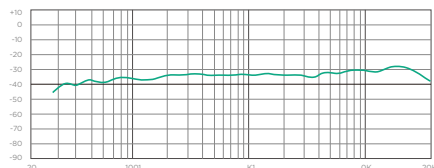

EChair G-Bundle 有线鹅颈主席单元

TECHNICAL PARAMETERS
技术参数

指向性:	心型指向性
拾音距离:	20-80cm
灵敏度:	-50dB/Pa
频率响应:	38Hz-20KHz
信噪比:	72dB
耳机接口:	3.5mm
咪杆话筒长度:	370mm

EMic SE
数字会议系统

FREQUENCY RESPONSE
频响曲线

POLAR PATTERN
指向性

EChair SE-Bundle 数模双备方管主席单元

TECHNICAL PARAMETERS
技术参数

指向性:	双咪芯、心型指向性
拾音距离:	20-80cm
咪杆调节角度:	垂直 145°, 水平 100°
频率响应:	38Hz-20KHz
信噪比:	72dB
卡依接口:	48V 幻象供电
咪杆话筒长度:	210mm

EChair DS-Bundle 有线双方杆主席单元

TECHNICAL PARAMETERS

技术参数

拾音距离:	20-80cm
咪杆调节角度:	垂直 145°, 水平 100°
灵敏度:	-45dB/Pa
频率响应:	38Hz-20KHz
信噪比:	72dB
耳机接口:	3.5mm
双杆长度:	210mm

FREQUENCY RESPONSE

频响曲线

POLAR PATTERN

指向性

EMic SE-Bundle 数模双备方管代表单元

TECHNICAL PARAMETERS

技术参数

指向性:	双咪芯、心型指向性
拾音距离:	20-80cm
咪杆调节角度:	垂直 145°, 水平 100°
频率响应:	38Hz-20KHz
信噪比:	72dB
卡侬接口:	48V 幻象供电
咪杆话筒长度:	210mm