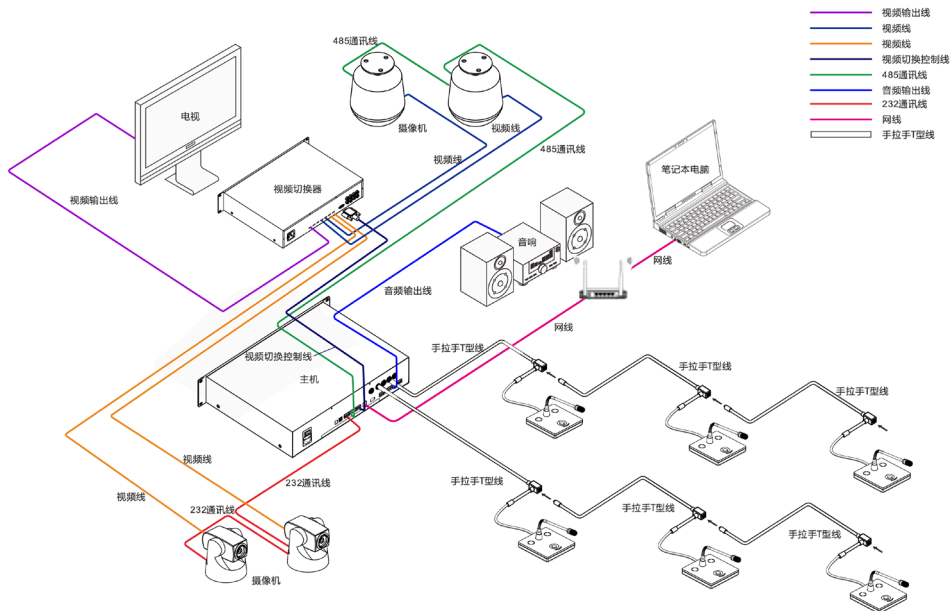

 Conference Room 会议室

 Mult-Function Hall 多功能厅

 Rostrum 演讲台

会议控制主机通过四路航空接口，可手拉手直接连接 100 台会议发言单元，具有先进先出、后进先出、讨论模式、自动模式、主席模式、全开模式等多种会议发言模式，可设置 24 台单元同时发言。

具备声控系统，调节话筒音量阈值后，当话筒识别到一定音量的声音后，麦克风自动开启。具备 EVI-D70、PELCO-D、PELCO-P 多种协议，无需额外设备即可连接摄像机完成视像跟踪功能。

TECHNICAL PARAMETERS
技术参数

电源:	AC 220V/ 50H
最大电流消耗:	1A
功率:	120W
平衡输出阻抗:	2.2K
灵敏度:	-15dB
频率响应:	20Hz-20KHz
信噪比:	82dB
筒单元接口	4*8 芯航空插座

EMic G-Bundle 有线鹅颈代表单元

TECHNICAL PARAMETERS
技术参数

指向性:	心型指向性
拾音距离:	20-80cm
灵敏度:	-50dB/Pa
频率响应:	38Hz-20KHz
信噪比:	72dB
耳机接口:	3.5mm
咪杆话筒长度:	370mm

EChair G-Bundle 有线鹅颈主席单元

TECHNICAL PARAMETERS
技术参数

指向性:	心型指向性
拾音距离:	20-80cm
灵敏度:	-50dB/Pa
频率响应:	38Hz-20KHz
信噪比:	72dB
耳机接口:	3.5mm
咪杆话筒长度:	370mm

EMic SE
数字会议系统

FREQUENCY RESPONSE
频响曲线

POLAR PATTERN
指向性

EChair SE-Bundle 数模双备方管主席单元

TECHNICAL PARAMETERS
技术参数

指向性:	双咪芯、心型指向性
拾音距离:	20-80cm
咪杆调节角度:	垂直 145°, 水平 100°
频率响应:	38Hz-20KHz
信噪比:	72dB
卡依接口:	48V 幻象供电
咪杆话筒长度:	210mm

EChair DS-Bundle 有线双方杆主席单元

TECHNICAL PARAMETERS

技术参数

拾音距离:	20-80cm
咪杆调节角度:	垂直 145°, 水平 100°
灵敏度:	-45dB/Pa
频率响应:	38Hz-20KHz
信噪比:	72dB
耳机接口:	3.5mm
双杆长度:	210mm