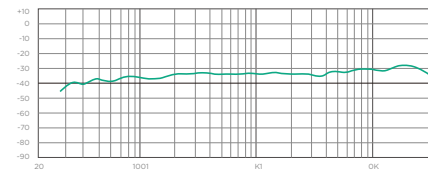

EChair G-Bundle 有线鹅颈主席单元

TECHNICAL PARAMETERS
技术参数

指向性:	心型指向性
拾音距离:	20-80cm
灵敏度:	-50dB/Pa
频率响应:	38Hz-20KHz
信噪比:	72dB
耳机接口:	3.5mm
咪杆话筒长度:	370mm

EMic SE
数字会议系统

FREQUENCY RESPONSE
频响曲线

POLAR PATTERN
指向性

EChair SE-Bundle 数模双备方管主席单元

TECHNICAL PARAMETERS
技术参数

指向性:	双咪芯、心型指向性
拾音距离:	20-80cm
咪杆调节角度:	垂直 145°, 水平 100°
频率响应:	38Hz-20KHz
信噪比:	72dB
卡依接口:	48V 幻象供电
咪杆话筒长度:	210mm

EChair DS-Bundle 有线双方杆主席单元

TECHNICAL PARAMETERS

技术参数

拾音距离:	20-80cm
咪杆调节角度:	垂直 145°, 水平 100°
灵敏度:	-45dB/Pa
频率响应:	38Hz-20KHz
信噪比:	72dB
耳机接口:	3.5mm
双杆长度:	210mm

FREQUENCY RESPONSE

频响曲线

POLAR PATTERN

指向性

EMic SE-Bundle 数模双备方管代表单元

TECHNICAL PARAMETERS

技术参数

指向性:	双咪芯、心型指向性
拾音距离:	20-80cm
咪杆调节角度:	垂直 145°, 水平 100°
频率响应:	38Hz-20KHz
信噪比:	72dB
卡侬接口:	48V 幻象供电
咪杆话筒长度:	210mm