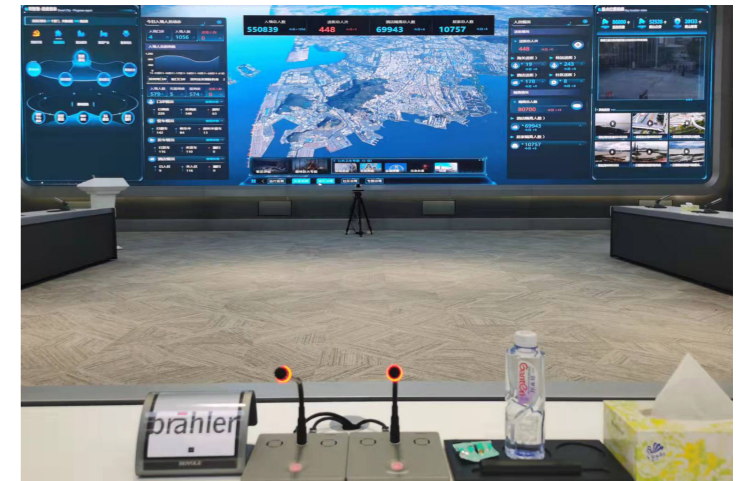

国内案例

- ① 新疆维吾尔自治区两会，710 席贝拉表决系统，2005 年建设，2015 年设备升级后持续延用
- ② 江苏省两会，1150 席贝拉表决系统、200 席贝拉无线表决系统，2016 年投入使用
- ③ 全国政协常委会会议，337 席贝拉表决发言讨论系统，2002 年投入使用
- ④ 全国人大常委会会议，206 席贝拉发言表决系统，2002 年建设，2012 年升级后持续延用

国际案例

- ① ASEAN Summit-Manila
- ② G20-Argentina

SICHERHEIT 安全

国内案例

- ① 全国人大常委会
- ② 中国人民政治协商会议

- ①
- ②

PRAEZISION 精密

- ①
- ②
- ③
- ④

政企单位、高端酒店及其它案例

- ① 浙江杭州之江实验室项目
- ② 四川传媒学院
- ③ 国家铁路局会议室
- ④ 深圳市南山区政府档案服务大厦指挥中心